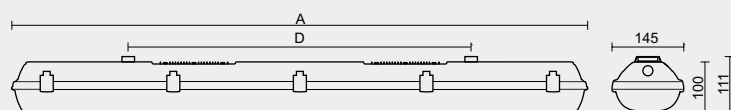

Kód	Typ	Teplota okolí [°C]	Světelný tok LED modulů [lm]	Světelný tok svítidla [lm]	Spotřeba svítidla [W]	Účinnost svítidla [lm/W]	Hmotnost netto [kg]	A [mm]	D [mm]
Do teploty okolí $t_a = 50^\circ\text{C}$ - základna tmavě šedý ABS s Al chladiči - difuzor translucenční akrylát									
77010	FUTURA 2.2ft ABS Al 2600/840	50	2630	2310	16	144	1,5	612	475
77020	FUTURA 2.2ft ABS Al 3200/840	50	3110	2740	19	144	1,5	612	475
77030	FUTURA 2.2ft ABS Al 4400/840	45	4390	3860	27	143	1,7	612	475
77040	FUTURA 2.4ft ABS Al 5200/840	50	5150	4530	31	146	2,9	1172	700
77050	FUTURA 2.4ft ABS Al 6400/840	50	6260	5510	37	149	2,9	1172	700
77060	FUTURA 2.4ft ABS Al 8800/840	45	8710	7660	51	150	3,0	1172	700
77410	FUTURA 2.4ft ABS Al 12800/840	35	14000	12320	84	147	3,0	1172	700
77070	FUTURA 2.5ft ABS Al 6500/840	50	6380	5610	38	148	3,8	1452	940
77080	FUTURA 2.5ft ABS Al 8000/840	50	7750	6820	46	148	3,9	1452	940
77090	FUTURA 2.5ft ABS Al 11000/840	45	12050	10600	71	149	3,9	1452	940
77420	FUTURA 2.5ft ABS Al 16000/840	35	17550	15440	104	148	3,9	1452	940

77020 FUTURA 2.2ft ABS Al 3200/840 = přímá náhrada trubicového svítidla PRIMA 218 - 2 x 18 W

77050 FUTURA 2.4ft ABS Al 6400/840 = přímá náhrada trubicového svítidla PRIMA 236 - 2 x 36 W

77080 FUTURA 2.5ft ABS Al 8000/840 = přímá náhrada trubicového svítidla PRIMA 258 - 2 x 58 W

FUTURA ABS Al

Kód	Typ
77010	FUTURA 2.2ft ABS Al 2600/840
77020	FUTURA 2.2ft ABS Al 3200/840
77030	FUTURA 2.2ft ABS Al 4400/840
77040	FUTURA 2.4ft ABS Al 5200/840
77050	FUTURA 2.4ft ABS Al 6400/840
77060	FUTURA 2.4ft ABS Al 8800/840
77410	FUTURA 2.4ft ABS Al 12800/840
77070	FUTURA 2.5ft ABS Al 6500/840
77080	FUTURA 2.5ft ABS Al 8000/840
77090	FUTURA 2.5ft ABS Al 11000/840
77420	FUTURA 2.5ft ABS Al 16000/840

Nestmívatelný napajec - plastové klipy

	1F	3F	M1h	M3h	3F M1h	3F M3h
x	x		77014	77015	x	x
x	x		77024	77025	x	x
x	x		77034	77035	x	x
77140	77340	77044	77045	77344	77345	
77150	77350	77054	77055	77354	77355	
77160	77360	77064	77065	77364	77365	
77411	77412	x	x	x	x	
77170	77370	77074	77075	77374	77375	
77180	77380	77084	77085	77384	77385	
77190	77390	77094	77095	77394	77395	
77421	77422	x	x	x	x	

FUTURA ABSc Al

Kód	Typ
77210	FUTURA 2.2ft ABSc Al 2600/840
77220	FUTURA 2.2ft ABSc Al 3200/840
77230	FUTURA 2.2ft ABSc Al 4400/840
77240	FUTURA 2.4ft ABSc Al 5200/840
77250	FUTURA 2.4ft ABSc Al 6400/840
77260	FUTURA 2.4ft ABSc Al 8800/840
77430	FUTURA 2.4ft ABSc Al 12800/840
77270	FUTURA 2.5ft ABSc Al 6500/840
77280	FUTURA 2.5ft ABSc Al 8000/840
77290	FUTURA 2.5ft ABSc Al 11000/840
77440	FUTURA 2.5ft ABSc Al 16000/840

Nestmívatelný napajec - nerezové klipy [c]

	1F	3F	M1h	M3h	3F M1h	3F M3h
x	x		77214	77215	x	x
x	x		77224	77225	x	x
x	x		77234	77235	x	x
77540	77640	77244	77245	77644	77645	
77550	77650	77254	77255	77654	77655	
77560	77660	77264	77265	77664	77665	
77431	77432	x	x	x	x	
77570	77670	77274	77275	77674	77675	
77580	77680	77284	77285	77684	77685	
77590	77690	77294	77295	77694	77695	
77441	77442	x	x	x	x