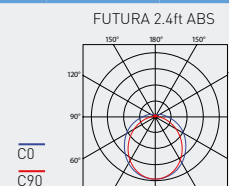

Kód	Typ	Teplota okolí [°C]	Světelný tok LED modulů [lm]	Světelný tok svítidla [lm]	Spotřeba svítidla [W]	Účinnost svítidla [lm/W]	Hmotnost netto [kg]	A [mm]	D [mm]
Do teploty okolí $t_a = 50^\circ\text{C}$ - základna tmavě šedý ABS s Al chladiči - difuzor translucenční akrylát									
77010	FUTURA 2.2ft ABS Al 2600/840	50	2630	2310	16	144	1,5	612	475
77020	FUTURA 2.2ft ABS Al 3200/840	50	3110	2740	19	144	1,5	612	475
77030	FUTURA 2.2ft ABS Al 4400/840	45	4390	3860	27	143	1,7	612	475
77040	FUTURA 2.4ft ABS Al 5200/840	50	5150	4530	31	146	2,9	1172	700
77050	FUTURA 2.4ft ABS Al 6400/840	50	6260	5510	37	149	2,9	1172	700
77060	FUTURA 2.4ft ABS Al 8800/840	45	8710	7660	51	150	3,0	1172	700
77410	FUTURA 2.4ft ABS Al 12800/840	35	14000	12320	84	147	3,0	1172	700
77070	FUTURA 2.5ft ABS Al 6500/840	50	6380	5610	38	148	3,8	1452	940
77080	FUTURA 2.5ft ABS Al 8000/840	50	7750	6820	46	148	3,9	1452	940
77090	FUTURA 2.5ft ABS Al 11000/840	45	12050	10600	71	149	3,9	1452	940
77420	FUTURA 2.5ft ABS Al 16000/840	35	17550	15440	104	148	3,9	1452	940

77020 FUTURA 2.2ft ABS Al 3200/840 = přímá náhrada trubicového svítidla PRIMA 218 - 2 x 18 W

77050 FUTURA 2.4ft ABS Al 6400/840 = přímá náhrada trubicového svítidla PRIMA 236 - 2 x 36 W

77080 FUTURA 2.5ft ABS Al 8000/840 = přímá náhrada trubicového svítidla PRIMA 258 - 2 x 58 W

FUTURA ABS Al

Kód	Typ
77010	FUTURA 2.2ft ABS Al 2600/840
77020	FUTURA 2.2ft ABS Al 3200/840
77030	FUTURA 2.2ft ABS Al 4400/840
77040	FUTURA 2.4ft ABS Al 5200/840
77050	FUTURA 2.4ft ABS Al 6400/840
77060	FUTURA 2.4ft ABS Al 8800/840
77410	FUTURA 2.4ft ABS Al 12800/840
77070	FUTURA 2.5ft ABS Al 6500/840
77080	FUTURA 2.5ft ABS Al 8000/840
77090	FUTURA 2.5ft ABS Al 11000/840
77420	FUTURA 2.5ft ABS Al 16000/840

Nestmívatelný napajec - plastové klipy

	1F	3F	M1h	M3h	3F M1h	3F M3h
x	x		77014	77015	x	x
x	x		77024	77025	x	x
x	x		77034	77035	x	x
77140	77340	77044	77045	77344	77345	
77150	77350	77054	77055	77354	77355	
77160	77360	77064	77065	77364	77365	
77411	77412	x	x	x	x	
77170	77370	77074	77075	77374	77375	
77180	77380	77084	77085	77384	77385	
77190	77390	77094	77095	77394	77395	
77421	77422	x	x	x	x	

FUTURA ABSc Al

Kód	Typ
77210	FUTURA 2.2ft ABSc Al 2600/840
77220	FUTURA 2.2ft ABSc Al 3200/840
77230	FUTURA 2.2ft ABSc Al 4400/840
77240	FUTURA 2.4ft ABSc Al 5200/840
77250	FUTURA 2.4ft ABSc Al 6400/840
77260	FUTURA 2.4ft ABSc Al 8800/840
77430	FUTURA 2.4ft ABSc Al 12800/840
77270	FUTURA 2.5ft ABSc Al 6500/840
77280	FUTURA 2.5ft ABSc Al 8000/840
77290	FUTURA 2.5ft ABSc Al 11000/840
77440	FUTURA 2.5ft ABSc Al 16000/840

Nestmívatelný napajec - nerezové klipy [c]

	1F	3F	M1h	M3h	3F M1h	3F M3h
x	x		77214	77215	x	x
x	x		77224	77225	x	x
x	x		77234	77235	x	x
77540	77640	77244	77245	77644	77645	
77550	77650	77254	77255	77654	77655	
77560	77660	77264	77265	77664	77665	
77431	77432	x	x	x	x	
77570	77670	77274	77275	77674	77675	
77580	77680	77284	77285	77684	77685	
77590	77690	77294	77295	77694	77695	
77441	77442	x	x	x	x